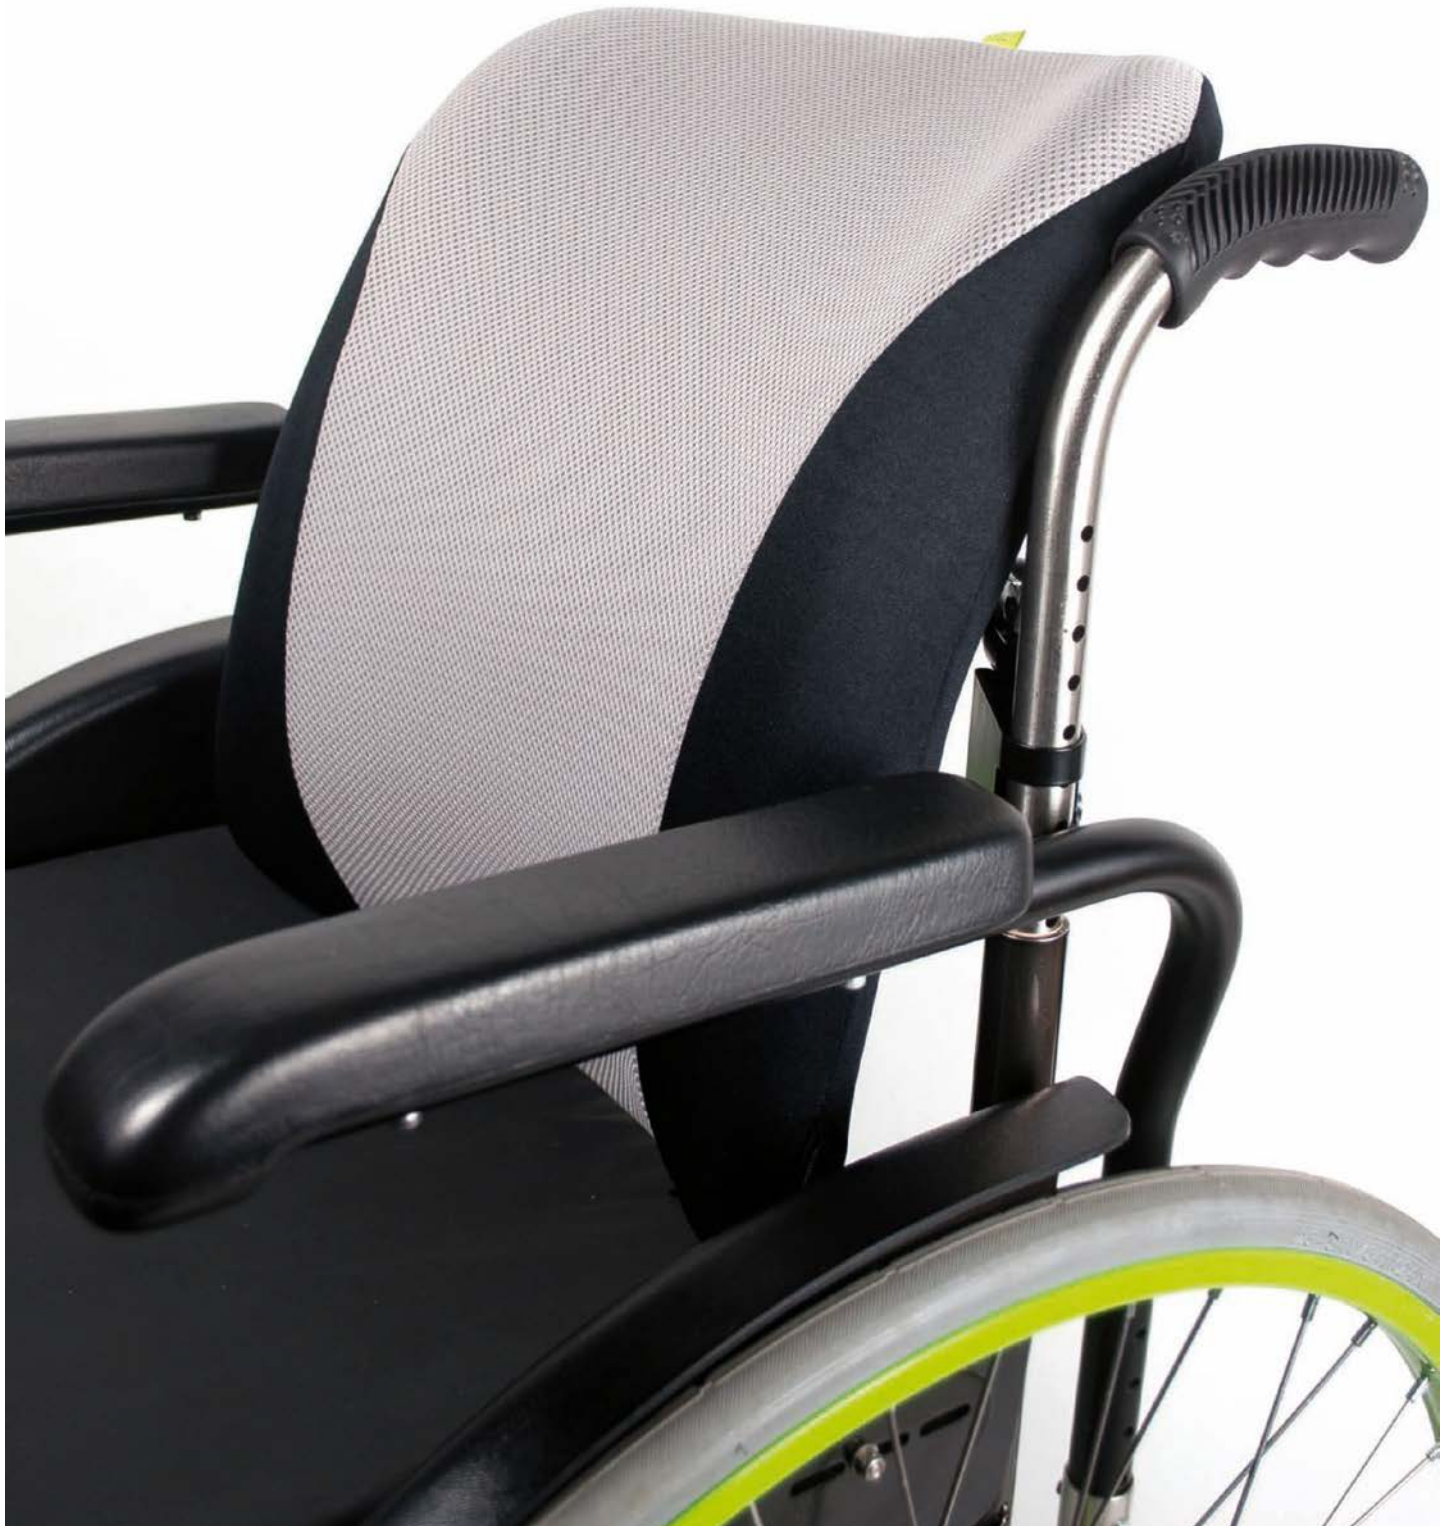

Der Comfort Rücken

die komfortable und bewegliche Rückenschale

Comfort Rücken

Die vier **verstellbaren Gurte** der inneren Rückenschale stützen, halten und korrigieren die individuelle Rückenform und ermöglichen eine gute seitliche Stabilisation.

Komfort – Der bewährte Comfort Rücken ist immer noch die erste Wahl für Benutzer, die mehr Komfort, Druckstellenminderung und eine individuelle Unterstützung der Wirbelsäule brauchen. Die Konstruktion passt sich dem Gewicht, der Form und der Aktivität des Benutzers an. Dank den individuellen Verstellmöglichkeiten der 4 vertikalen Bänder kann gut auf die Anatomie eingegangen werden.

Rücken – Weiche Schale für besonderen Komfort und optimale Druckentlastung.

Grössen – Der Comfort Rücken ist in den Breiten 38 und 43 cm erhältlich und kann als Box inkl. den Montageblöcken und der V-Trak Original Halterung oder der V-Trak Lite Halterung bestellt werden. Die Montageblöcke können an jeden Rollstuhl montiert werden.

Einfache Montage

V-Trak Lite oder V-Trak Original Halterung

2 Breiten in 2 Höhen

Einfache Anpassung durch die verstellbaren Bänder

Bei Lordose/
Kyphose im
Lumbalbereich

Bei Kyphose im
Thoraxbereich

Atmungsaktiver
Bezug